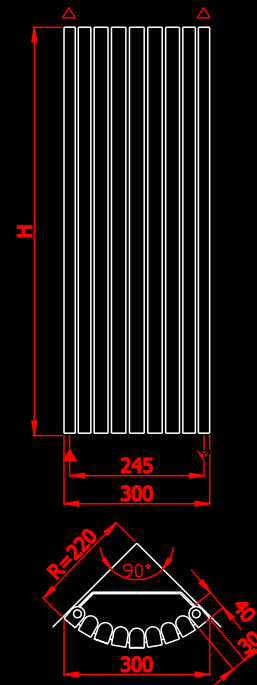

CARMEN 90

RAL 9003

RAL . . . .

Model	H(mm)	Q(W) T(75°/65°/20°C)
CARMEN 90	1200	792
CARMEN 90	1500	981
CARMEN 90	1800	1098