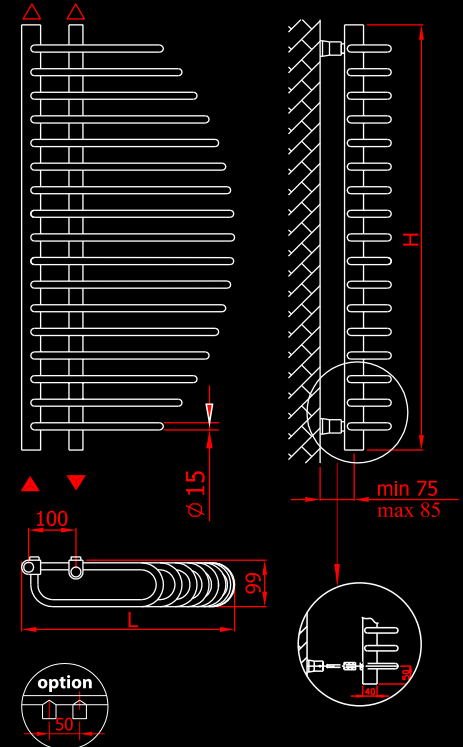

Model	H (mm)	L (mm)	Q (W) T (75°/65°/20°C)
SOPHIE	1300	900	730

MARY

 RAL 9003

 RAL

Model	H _(mm)	L _(mm)	Q(W) T(75%/65%/20°C)
MARY L	1240	605	572
MARY L	1540	605	691
MARY L	1840	605	819
MARY XL	1240	605	764
MARY XL	1540	605	924
MARY XL	1840	605	970

n= 1,24 (EN442-2)

INGE

 RAL 9003

 RAL

 Crome

Model	H _(mm)	L _(mm)	Q(W) T(75°/65°/20°C)
INGE	900	600	491
INGE	1300	600	646
INGE	1300	700	830
INGE	1800	700	1200

n= 1,24 (EN442-2)

LAURA

 RAL 9003

 RAL

 Crome

Model	H (mm)	L (mm)	Q(W) T(75°/65°/20°C)
LAURA	900	600	460
LAURA	1300	600	639
LAURA	1300	700	747
LAURA	1800	700	1080

n= 1,24 (EN442-2)

LANA V

RAL 9003

RAL

Model	H (mm)	L (mm)	Q(W) T(75°/65°/20°C)
LANA V	1200	400/600	540/810
LANA V	1500	400/600	627/940
LANA V	1800	400/600	810/1215

VILMA V

 RAL 9003

 RAL

Model	H (mm)	L (mm)	Q(W) T(75°/65°/20°C)
VILMA V	1200	465/626	504/672
VILMA V	1500	465/626	624/832
VILMA V	1800	456/626	744/922