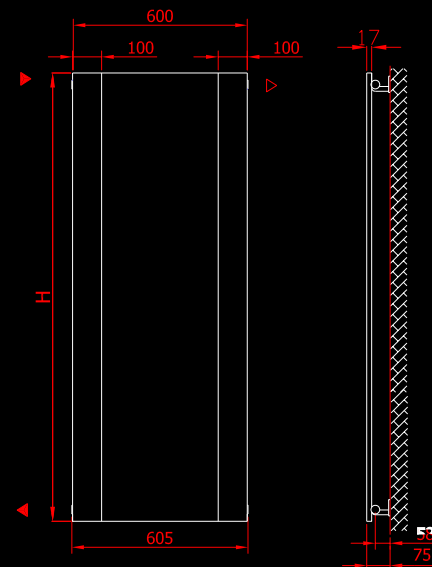

Model	H (mm)	L (mm)	Q (W) T (75°/65°/20°C)
SOPHIE	1300	900	730

MARY

 RAL 9003

 RAL

Model	H _(mm)	L _(mm)	Q(W) T(75%/65%/20°C)
MARY L	1240	605	572
MARY L	1540	605	691
MARY L	1840	605	819
MARY XL	1240	605	764
MARY XL	1540	605	924
MARY XL	1840	605	970

 RAL 9003

 RAL

 Crome

Model	H (mm)	L (mm)	Q(W) T(75°/65°/20°C)
LAURA	900	600	460
LAURA	1300	600	639
LAURA	1300	700	747
LAURA	1800	700	1080

n= 1,24 (EN442-2)

LANA V

RAL 9003

RAL

Model	H (mm)	L (mm)	Q(W) T(75°/65°/20°C)
LANA V	1200	400/600	540/810
LANA V	1500	400/600	627/940
LANA V	1800	400/600	810/1215

VILMA V

 RAL 9003

 RAL

Model	H (mm)	L (mm)	Q(W) T(75°/65°/20°C)
VILMA V	1200	465/626	504/672
VILMA V	1500	465/626	624/832
VILMA V	1800	456/626	744/922

 RAL 9003

 RAL

Model	H(mm)	L (mm)	I (mm)	A (mm)	Q(W) T(75 /65 /20C)
LANA, RONDO	1300	600	597	560	820
LANA, RONDO	1660	600	597	560	1065

EURORA

 RAL 9003

 RAL

 Crome

Model	H (mm)	L (mm)	Q(W) T(75°/65°/20°C)
EURORA	972	450/600/750	406/511/616
EURORA	1322	450/600/750	552/698/844
EURORA	1672	450/600/750	696/882/1067