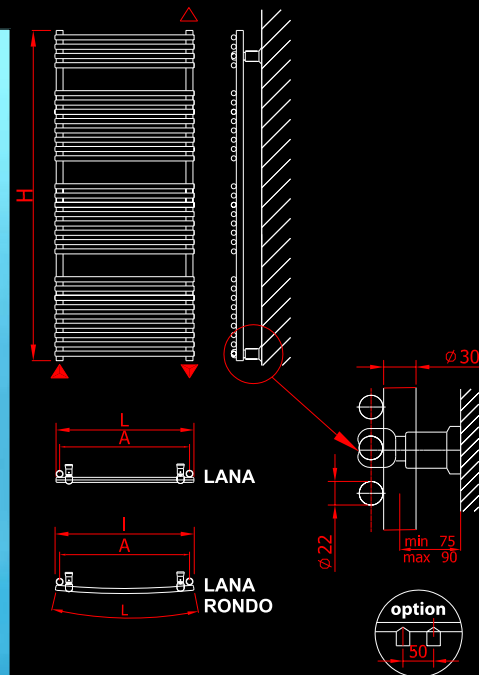

Model	H (mm)	L (mm)	Q(W) T(75°/65°/20°C)
LANA V	1200	400/600	540/810
LANA V	1500	400/600	627/940
LANA V	1800	400/600	810/1215

VILMA V

 RAL 9003

 RAL

Model	H (mm)	L (mm)	Q(W) T(75°/65°/20°C)
VILMA V	1200	465/626	504/672
VILMA V	1500	465/626	624/832
VILMA V	1800	456/626	744/922

Model	H(mm)	Q(W) T(75°/65°/20°C)
CARMEN 90	1200	792
CARMEN 90	1500	981
CARMEN 90	1800	1098

VILMA 90

RAL 9003

RAL

Model	H (mm)	Q(W) T(75°/65°/20°C)
VILMA 90	1200	468
VILMA 90	1500	580
VILMA 90	1800	691

LANA, LANA RONDO

 RAL 9003

 RAL

Model	H(mm)	L (mm)	I (mm)	A (mm)	Q(W) T(75 /65 /20C)
LANA, RONDO	1300	600	597	560	820
LANA, RONDO	1660	600	597	560	1065

EURORA

 RAL 9003

 RAL

 Crome

Model	H (mm)	L (mm)	Q(W) T(75°/65°/20°C)
EURORA	972	450/600/750	406/511/616
EURORA	1322	450/600/750	552/698/844
EURORA	1672	450/600/750	696/882/1067

n= 1,24 (EN442-2)

EURORA RONDO

 RAL 9003

 RAL

 Crome

Model	H (mm)	L (mm)	l (mm)	A (mm)	C (mm)	Q(W)
						T(75 /65 /20C)
RONDO	972	500/600/750	500/598/747	470/565/715	72/72/69	441/511/616
RONDO	1322	500/600/750	500/598/747	470/565/715	72/72/69	601/698/844
RONDO	1672	500/600/750	500/598/747	470/565/715	72/72/69	758/882/1067