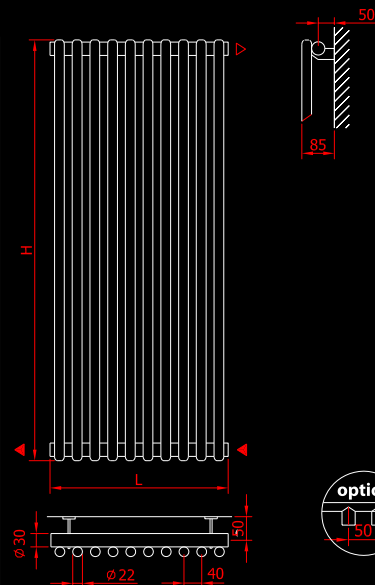

Model	H (mm)	L (mm)	Q (W) T (75°/65°/20°C)
SOPHIE	1300	900	730

MARY

 RAL 9003

 RAL

Model	H _(mm)	L _(mm)	Q(W) T(75%/65%/20°C)
MARY L	1240	605	572
MARY L	1540	605	691
MARY L	1840	605	819
MARY XL	1240	605	764
MARY XL	1540	605	924
MARY XL	1840	605	970

 RAL 9003

 RAL

 Crome

Model	H (mm)	L (mm)	Q(W) T(75°/65°/20°C)
LAURA	900	600	460
LAURA	1300	600	639
LAURA	1300	700	747
LAURA	1800	700	1080

n= 1,24 (EN442-2)

LANA V

RAL 9003

RAL

Model	H (mm)	L (mm)	Q(W) T(75°/65°/20°C)
LANA V	1200	400/600	540/810
LANA V	1500	400/600	627/940
LANA V	1800	400/600	810/1215

VILMA V

 RAL 9003

 RAL

Model	H (mm)	L (mm)	Q(W) T(75°/65°/20°C)
VILMA V	1200	465/626	504/672
VILMA V	1500	465/626	624/832
VILMA V	1800	456/626	744/922

 RAL 9003

 RAL

Model	H(mm)	L (mm)	I (mm)	A (mm)	Q(W) T(75 /65 /20C)
LANA, RONDO	1300	600	597	560	820
LANA, RONDO	1660	600	597	560	1065

EURORA

 RAL 9003

 RAL

 Crome

Model	H (mm)	L (mm)	Q(W) T(75°/65°/20°C)
EURORA	972	450/600/750	406/511/616
EURORA	1322	450/600/750	552/698/844
EURORA	1672	450/600/750	696/882/1067