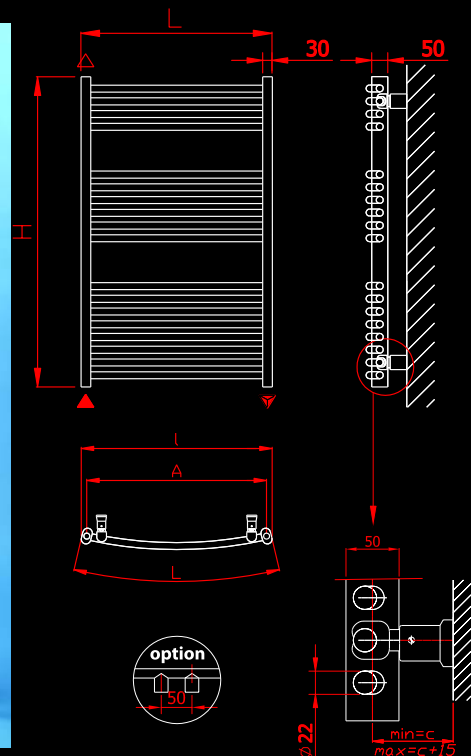

 RAL 9003

 RAL

Model	H(mm)	L (mm)	I (mm)	A (mm)	Q(W) T(75 /65 /20C)
LANA, RONDO	1300	600	597	560	820
LANA, RONDO	1660	600	597	560	1065

EURORA

 RAL 9003

 RAL

 Crome

Model	H (mm)	L (mm)	Q(W) T(75°/65°/20°C)
EURORA	972	450/600/750	406/511/616
EURORA	1322	450/600/750	552/698/844
EURORA	1672	450/600/750	696/882/1067

n= 1,24 (EN442-2)

EURORA RONDO

 RAL 9003

 RAL

 Crome

Model	H (mm)	L (mm)	l (mm)	A (mm)	C (mm)	Q(W)
						T(75 /65 /20C)
RONDO	972	500/600/750	500/598/747	470/565/715	72/72/69	441/511/616
RONDO	1322	500/600/750	500/598/747	470/565/715	72/72/69	601/698/844
RONDO	1672	500/600/750	500/598/747	470/565/715	72/72/69	758/882/1067