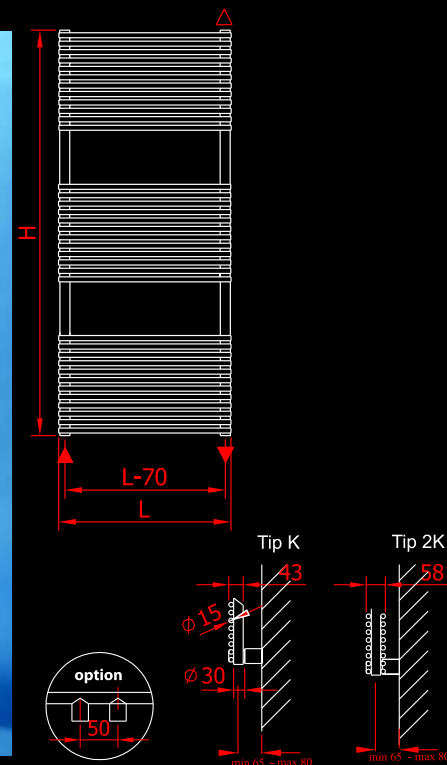

Model	H (mm)	L (mm)	Q(W) T(75°/65°/20°C)
LANA V	1200	400/600	540/810
LANA V	1500	400/600	627/940
LANA V	1800	400/600	810/1215

VILMA V

 RAL 9003

 RAL

Model	H (mm)	L (mm)	Q(W) T(75°/65°/20°C)
VILMA V	1200	465/626	504/672
VILMA V	1500	465/626	624/832
VILMA V	1800	456/626	744/922

 RAL 9003

 RAL

Model	H(mm)	L (mm)	I (mm)	A (mm)	Q(W) T(75 /65 /20C)
LANA, RONDO	1300	600	597	560	820
LANA, RONDO	1660	600	597	560	1065

EURORA

 RAL 9003

 RAL

 Crome

Model	H (mm)	L (mm)	Q(W) T(75°/65°/20°C)
EURORA	972	450/600/750	406/511/616
EURORA	1322	450/600/750	552/698/844
EURORA	1672	450/600/750	696/882/1067

n= 1,24 (EN442-2)

EURORA RONDO

 RAL 9003

 RAL

 Crome

Model	H (mm)	L (mm)	l (mm)	A (mm)	C (mm)	Q(W)
						T(75 /65 /20C)
RONDO	972	500/600/750	500/598/747	470/565/715	72/72/69	441/511/616
RONDO	1322	500/600/750	500/598/747	470/565/715	72/72/69	601/698/844
RONDO	1672	500/600/750	500/598/747	470/565/715	72/72/69	758/882/1067

n= 1,24 (EN442-2)

MONCER

 RAL 9003

 RAL

Model K	H (mm)	L (mm)	Q(W) T(75°/65°/20°C)
MONCER K2	740	500/650	454/590
MONCER K3	1165	500/650	569/739
MONCER K4	1590	500/650	708/921
MONCER K5	2015	500/650	877/1153
Model 2K	H (mm)	L (mm)	Q(W) T(75°/65°/20°C)
MONCER 2K2	740	500/650	814/1093
MONCER 2K3	1165	500/650	1021/1327
MONCER 2K4	1590	500/650	1204/1566
MONCER 2K5	2015	500/650	1400/1841