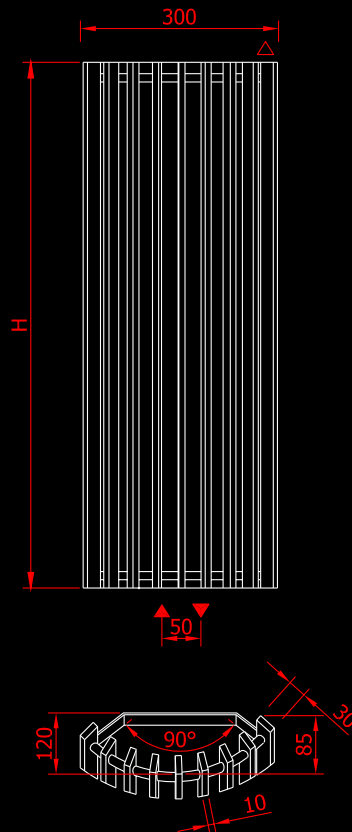

VILMA 90

RAL 9003

RAL . . . .

Model	H (mm)	Q(W) T(75°/65°/20°C)
VILMA 90	1200	468
VILMA 90	1500	580
VILMA 90	1800	691