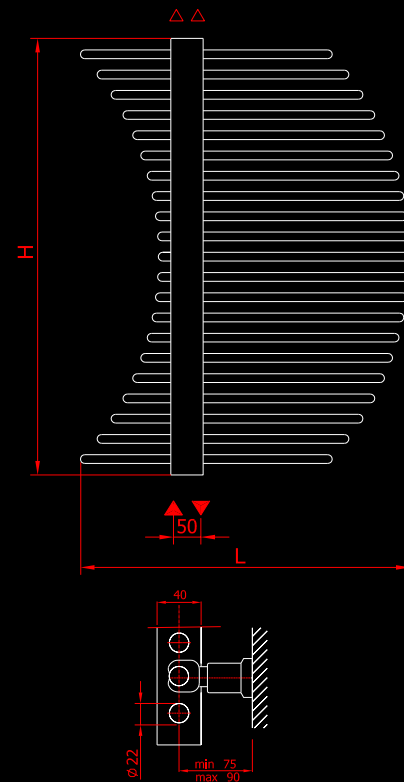

Model	H (mm)	L (mm)	Q (W) T (75°/65°/20°C)
SOPHIE	1300	900	730

MARY

 RAL 9003

 RAL

Model	H _(mm)	L _(mm)	Q(W) T(75%/65%/20°C)
MARY L	1240	605	572
MARY L	1540	605	691
MARY L	1840	605	819
MARY XL	1240	605	764
MARY XL	1540	605	924
MARY XL	1840	605	970

 RAL 9003

 RAL

 Crome

Model	H (mm)	L (mm)	Q(W) T(75°/65°/20°C)
LAURA	900	600	460
LAURA	1300	600	639
LAURA	1300	700	747
LAURA	1800	700	1080

n= 1,24 (EN442-2)

LANA V

RAL 9003

RAL

Model	H (mm)	L (mm)	Q(W) T(75°/65°/20°C)
LANA V	1200	400/600	540/810
LANA V	1500	400/600	627/940
LANA V	1800	400/600	810/1215

VILMA V

 RAL 9003

 RAL

Model	H (mm)	L (mm)	Q(W) T(75°/65°/20°C)
VILMA V	1200	465/626	504/672
VILMA V	1500	465/626	624/832
VILMA V	1800	456/626	744/922

 RAL 9003

 RAL

Model	H(mm)	L (mm)	I (mm)	A (mm)	Q(W) T(75 /65 /20C)
LANA, RONDO	1300	600	597	560	820
LANA, RONDO	1660	600	597	560	1065

EURORA

 RAL 9003

 RAL

 Crome

Model	H (mm)	L (mm)	Q(W) T(75°/65°/20°C)
EURORA	972	450/600/750	406/511/616
EURORA	1322	450/600/750	552/698/844
EURORA	1672	450/600/750	696/882/1067