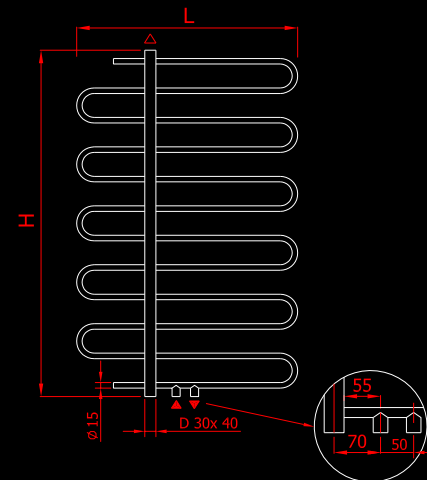

KAYA

RAL 9003

RAL . . . .

Crome

Model	H (mm)	L (mm)	Q(W) T(75°/65°/20°C)
KAYA	941	600	280