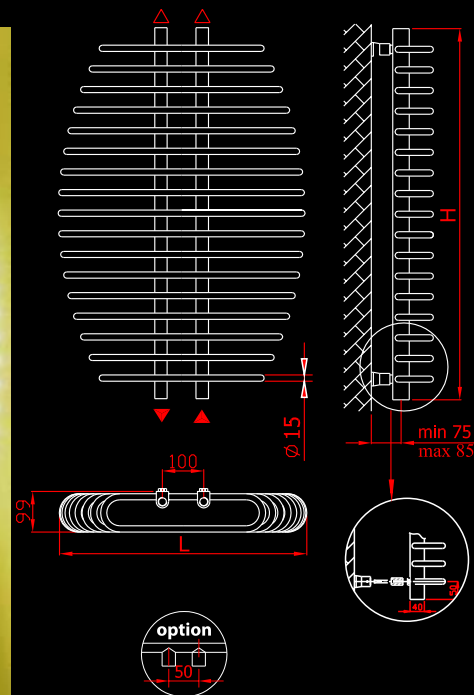

 RAL 9003

 RAL

 Crome

Model	H (mm)	L (mm)	Q(W) T(75°/65°/20°C)
LAURA	900	600	460
LAURA	1300	600	639
LAURA	1300	700	747
LAURA	1800	700	1080

n= 1,24 (EN442-2)

LANA V

RAL 9003

RAL

Model	H (mm)	L (mm)	Q(W) T(75°/65°/20°C)
LANA V	1200	400/600	540/810
LANA V	1500	400/600	627/940
LANA V	1800	400/600	810/1215

VILMA V

 RAL 9003

 RAL

Model	H (mm)	L (mm)	Q(W) T(75°/65°/20°C)
VILMA V	1200	465/626	504/672
VILMA V	1500	465/626	624/832
VILMA V	1800	456/626	744/922

 RAL 9003

 RAL

Model	H(mm)	L (mm)	I (mm)	A (mm)	Q(W) T(75 /65 /20C)
LANA, RONDO	1300	600	597	560	820
LANA, RONDO	1660	600	597	560	1065

EURORA

 RAL 9003

 RAL

 Crome

Model	H (mm)	L (mm)	Q(W) T(75°/65°/20°C)
EURORA	972	450/600/750	406/511/616
EURORA	1322	450/600/750	552/698/844
EURORA	1672	450/600/750	696/882/1067

n= 1,24 (EN442-2)

EURORA RONDO

 RAL 9003

 RAL

 Crome

Model	H (mm)	L (mm)	l (mm)	A (mm)	C (mm)	Q(W)
						T(75 /65 /20C)
RONDO	972	500/600/750	500/598/747	470/565/715	72/72/69	441/511/616
RONDO	1322	500/600/750	500/598/747	470/565/715	72/72/69	601/698/844
RONDO	1672	500/600/750	500/598/747	470/565/715	72/72/69	758/882/1067