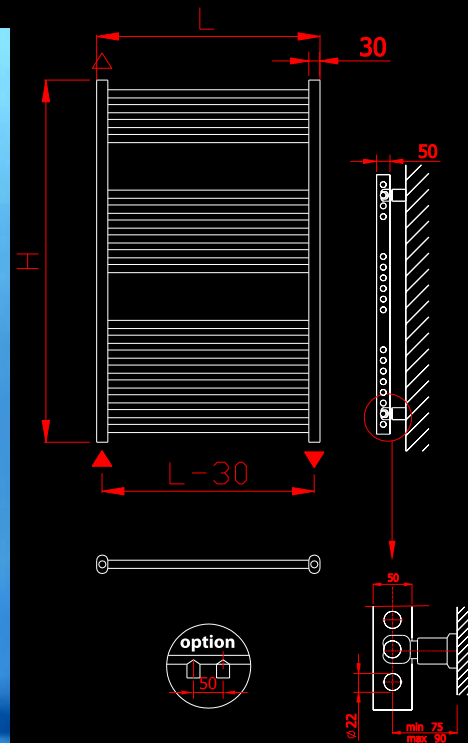

Model	H (mm)	L (mm)	Q(W) T(75°/65°/20°C)
LANA V	1200	400/600	540/810
LANA V	1500	400/600	627/940
LANA V	1800	400/600	810/1215

VILMA V

 RAL 9003

 RAL

Model	H (mm)	L (mm)	Q(W) T(75°/65°/20°C)
VILMA V	1200	465/626	504/672
VILMA V	1500	465/626	624/832
VILMA V	1800	456/626	744/922

 RAL 9003

 RAL

Model	H(mm)	L (mm)	I (mm)	A (mm)	Q(W) T(75 /65 /20C)
LANA, RONDO	1300	600	597	560	820
LANA, RONDO	1660	600	597	560	1065

EURORA

 RAL 9003

 RAL

 Crome

Model	H (mm)	L (mm)	Q(W) T(75°/65°/20°C)
EURORA	972	450/600/750	406/511/616
EURORA	1322	450/600/750	552/698/844
EURORA	1672	450/600/750	696/882/1067

n= 1,24 (EN442-2)

EURORA RONDO

 RAL 9003

 RAL

 Crome

Model	H (mm)	L (mm)	l (mm)	A (mm)	C (mm)	Q(W)
						T(75 /65 /20C)
RONDO	972	500/600/750	500/598/747	470/565/715	72/72/69	441/511/616
RONDO	1322	500/600/750	500/598/747	470/565/715	72/72/69	601/698/844
RONDO	1672	500/600/750	500/598/747	470/565/715	72/72/69	758/882/1067