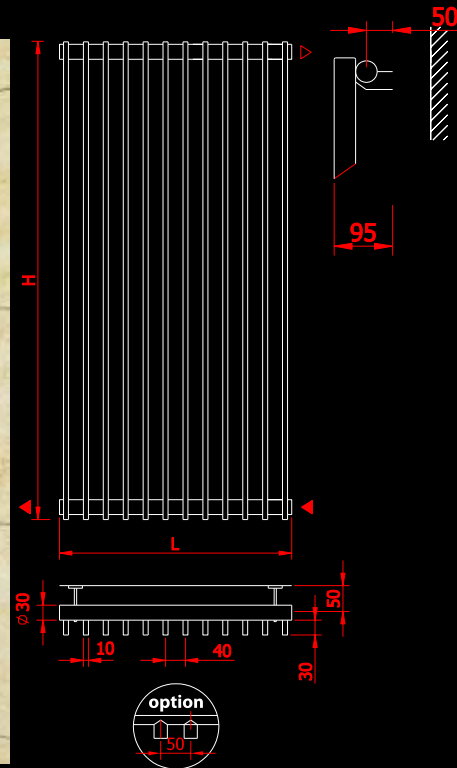

 RAL 9003

 RAL

 Crome

Model	H (mm)	L (mm)	Q(W) T(75°/65°/20°C)
LAURA	900	600	460
LAURA	1300	600	639
LAURA	1300	700	747
LAURA	1800	700	1080

n= 1,24 (EN442-2)

LANA V

RAL 9003

RAL

Model	H (mm)	L (mm)	Q(W) T(75°/65°/20°C)
LANA V	1200	400/600	540/810
LANA V	1500	400/600	627/940
LANA V	1800	400/600	810/1215

VILMA V

 RAL 9003

 RAL

Model	H (mm)	L (mm)	Q(W) T(75°/65°/20°C)
VILMA V	1200	465/626	504/672
VILMA V	1500	465/626	624/832
VILMA V	1800	456/626	744/922

 RAL 9003

 RAL

Model	H(mm)	L (mm)	I (mm)	A (mm)	Q(W) T(75 /65 /20C)
LANA, RONDO	1300	600	597	560	820
LANA, RONDO	1660	600	597	560	1065

EURORA

 RAL 9003

 RAL

 Crome

Model	H (mm)	L (mm)	Q(W) T(75°/65°/20°C)
EURORA	972	450/600/750	406/511/616
EURORA	1322	450/600/750	552/698/844
EURORA	1672	450/600/750	696/882/1067